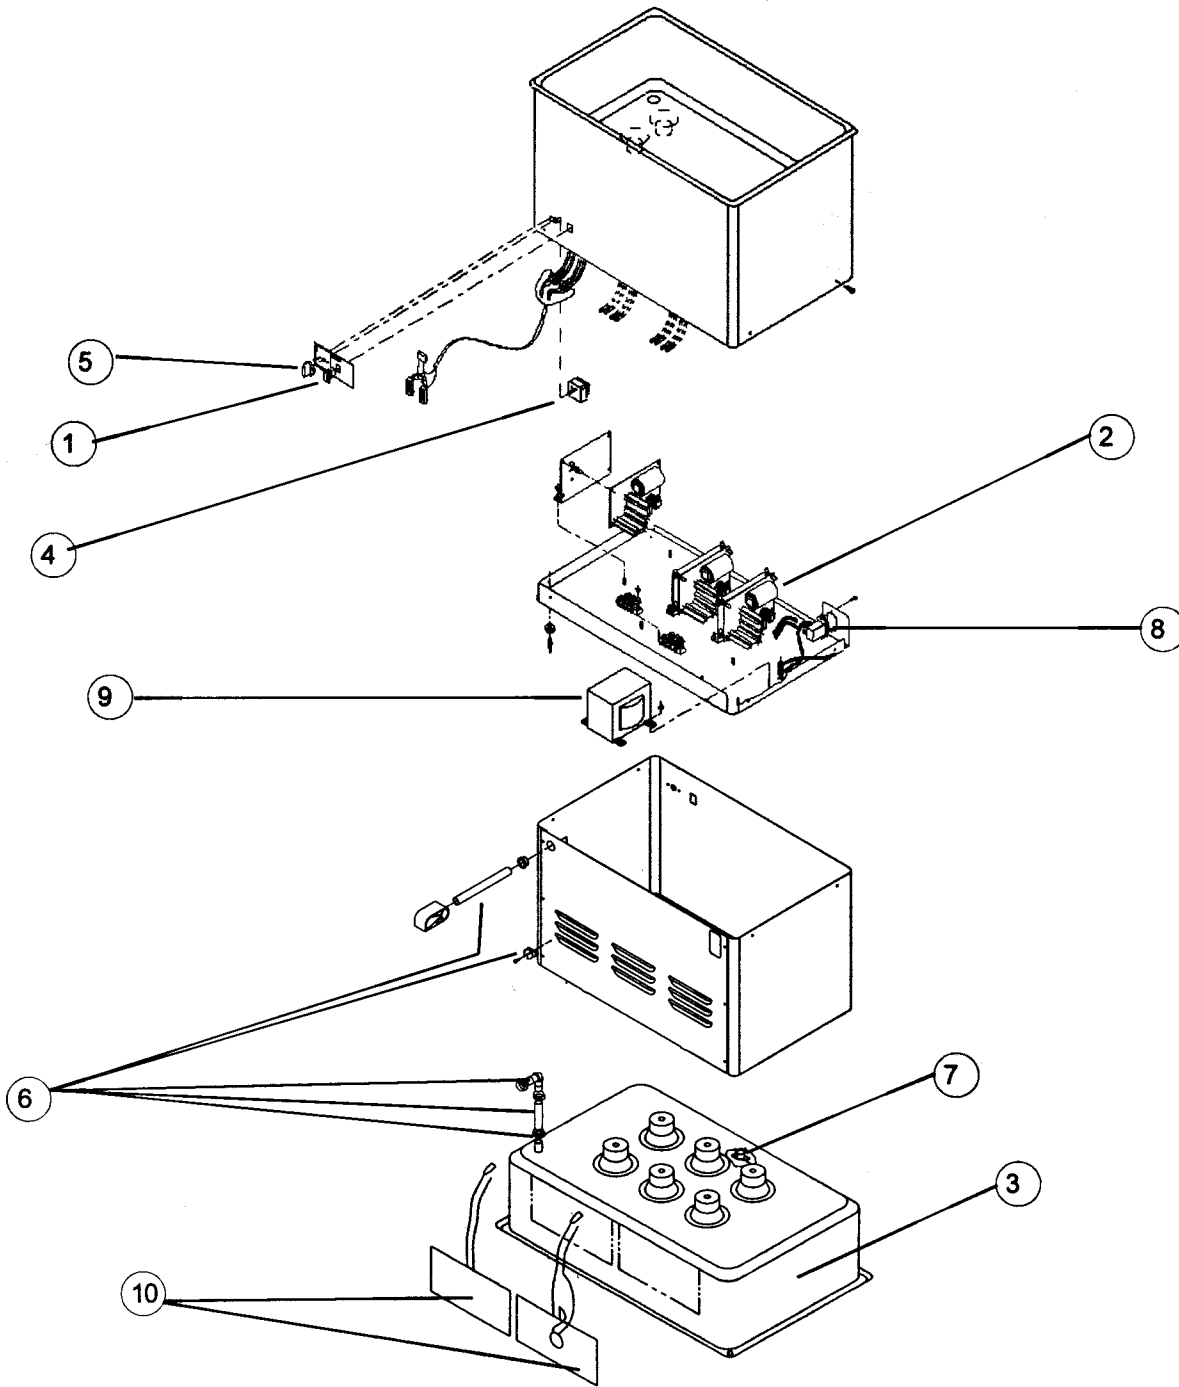

230V Model (Built as of 1/1/97)